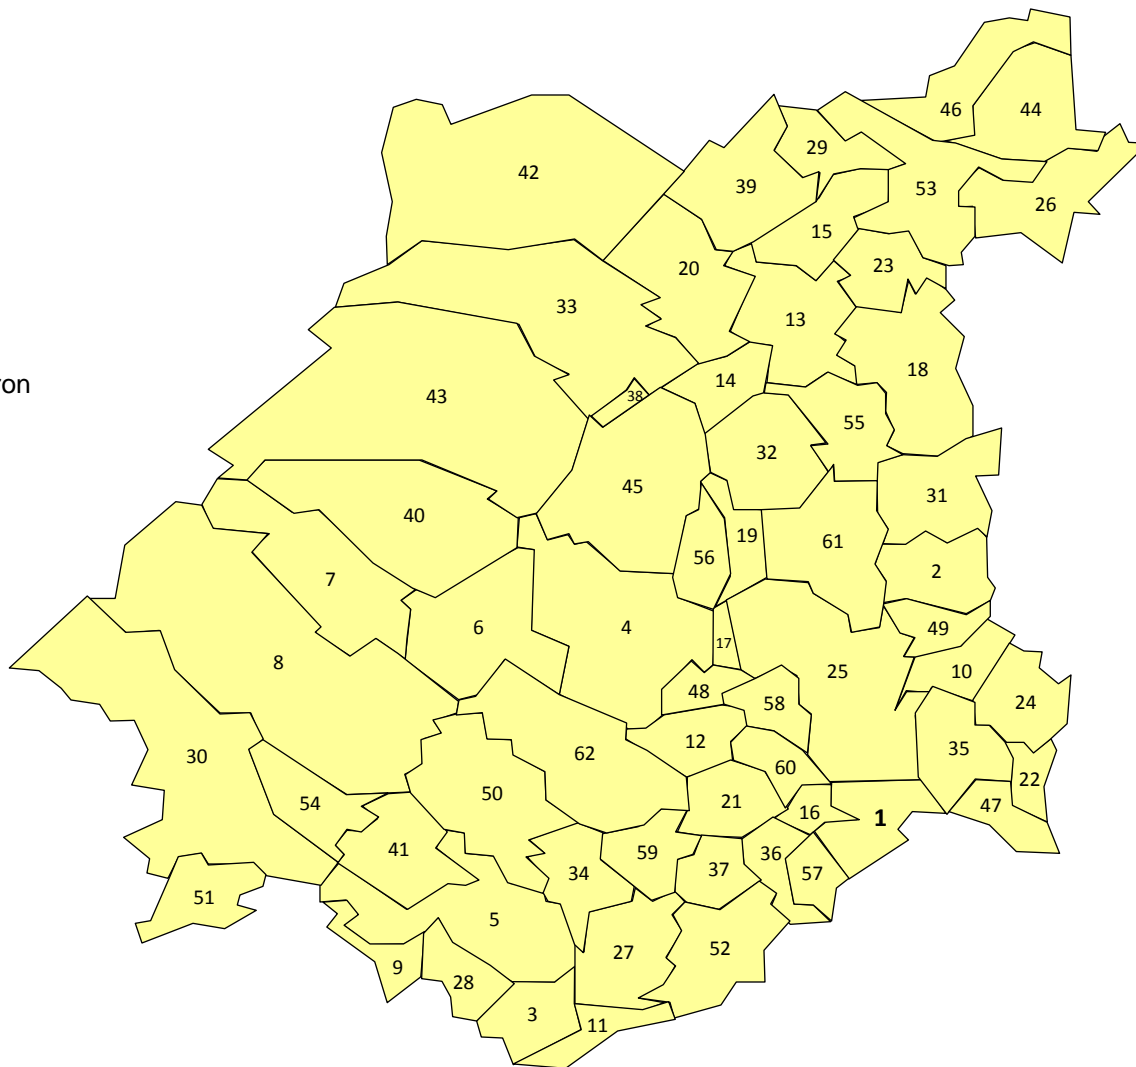

ORPC DISTRICT Morges

1. Morges

2. Aclens
3. Allaman
4. Apples
5. Aubonne
6. Ballens
7. Berolle
8. Bière
9. Bougy-Villars
10. Bremblens
11. Buchillon
12. Bussy-Chardonney
13. La Chaux
14. Chavannes-le-Veyron
15. Chevilly
16. Chigny
17. Clarmont
18. Cossonay
19. Cottens
20. Cuarnens
21. Denens
22. Denges
23. Dizy
24. Echandens
25. Echichens
26. Eclépens
27. Etoy
28. Féchy
29. Ferreyres
30. Gimel
31. Gollion
32. Grancy

33. L'Isle
34. Lavigny
35. Lonay
36. Lully
37. Lussy-sur-Morges
38. Mauraz
39. Moiry
40. Mollens
41. Montherod
42. Mont-la-Ville
43. Montricher
44. Orny
45. Pampigny
46. Pompaples
47. Préverenges
48. Reverolle
49. Romanel-sur-Morges
50. Saint-Livres
51. Saint-Oyens
52. Saint-Prex
53. La Sarraz
54. Saubraz
55. Senarclens
56. Sévery
57. Tolochenaz
58. Vaux-sur-Morges
59. Villars-sous-Yens
60. Vufflens-le-Château
61. Vullierens
62. Yens